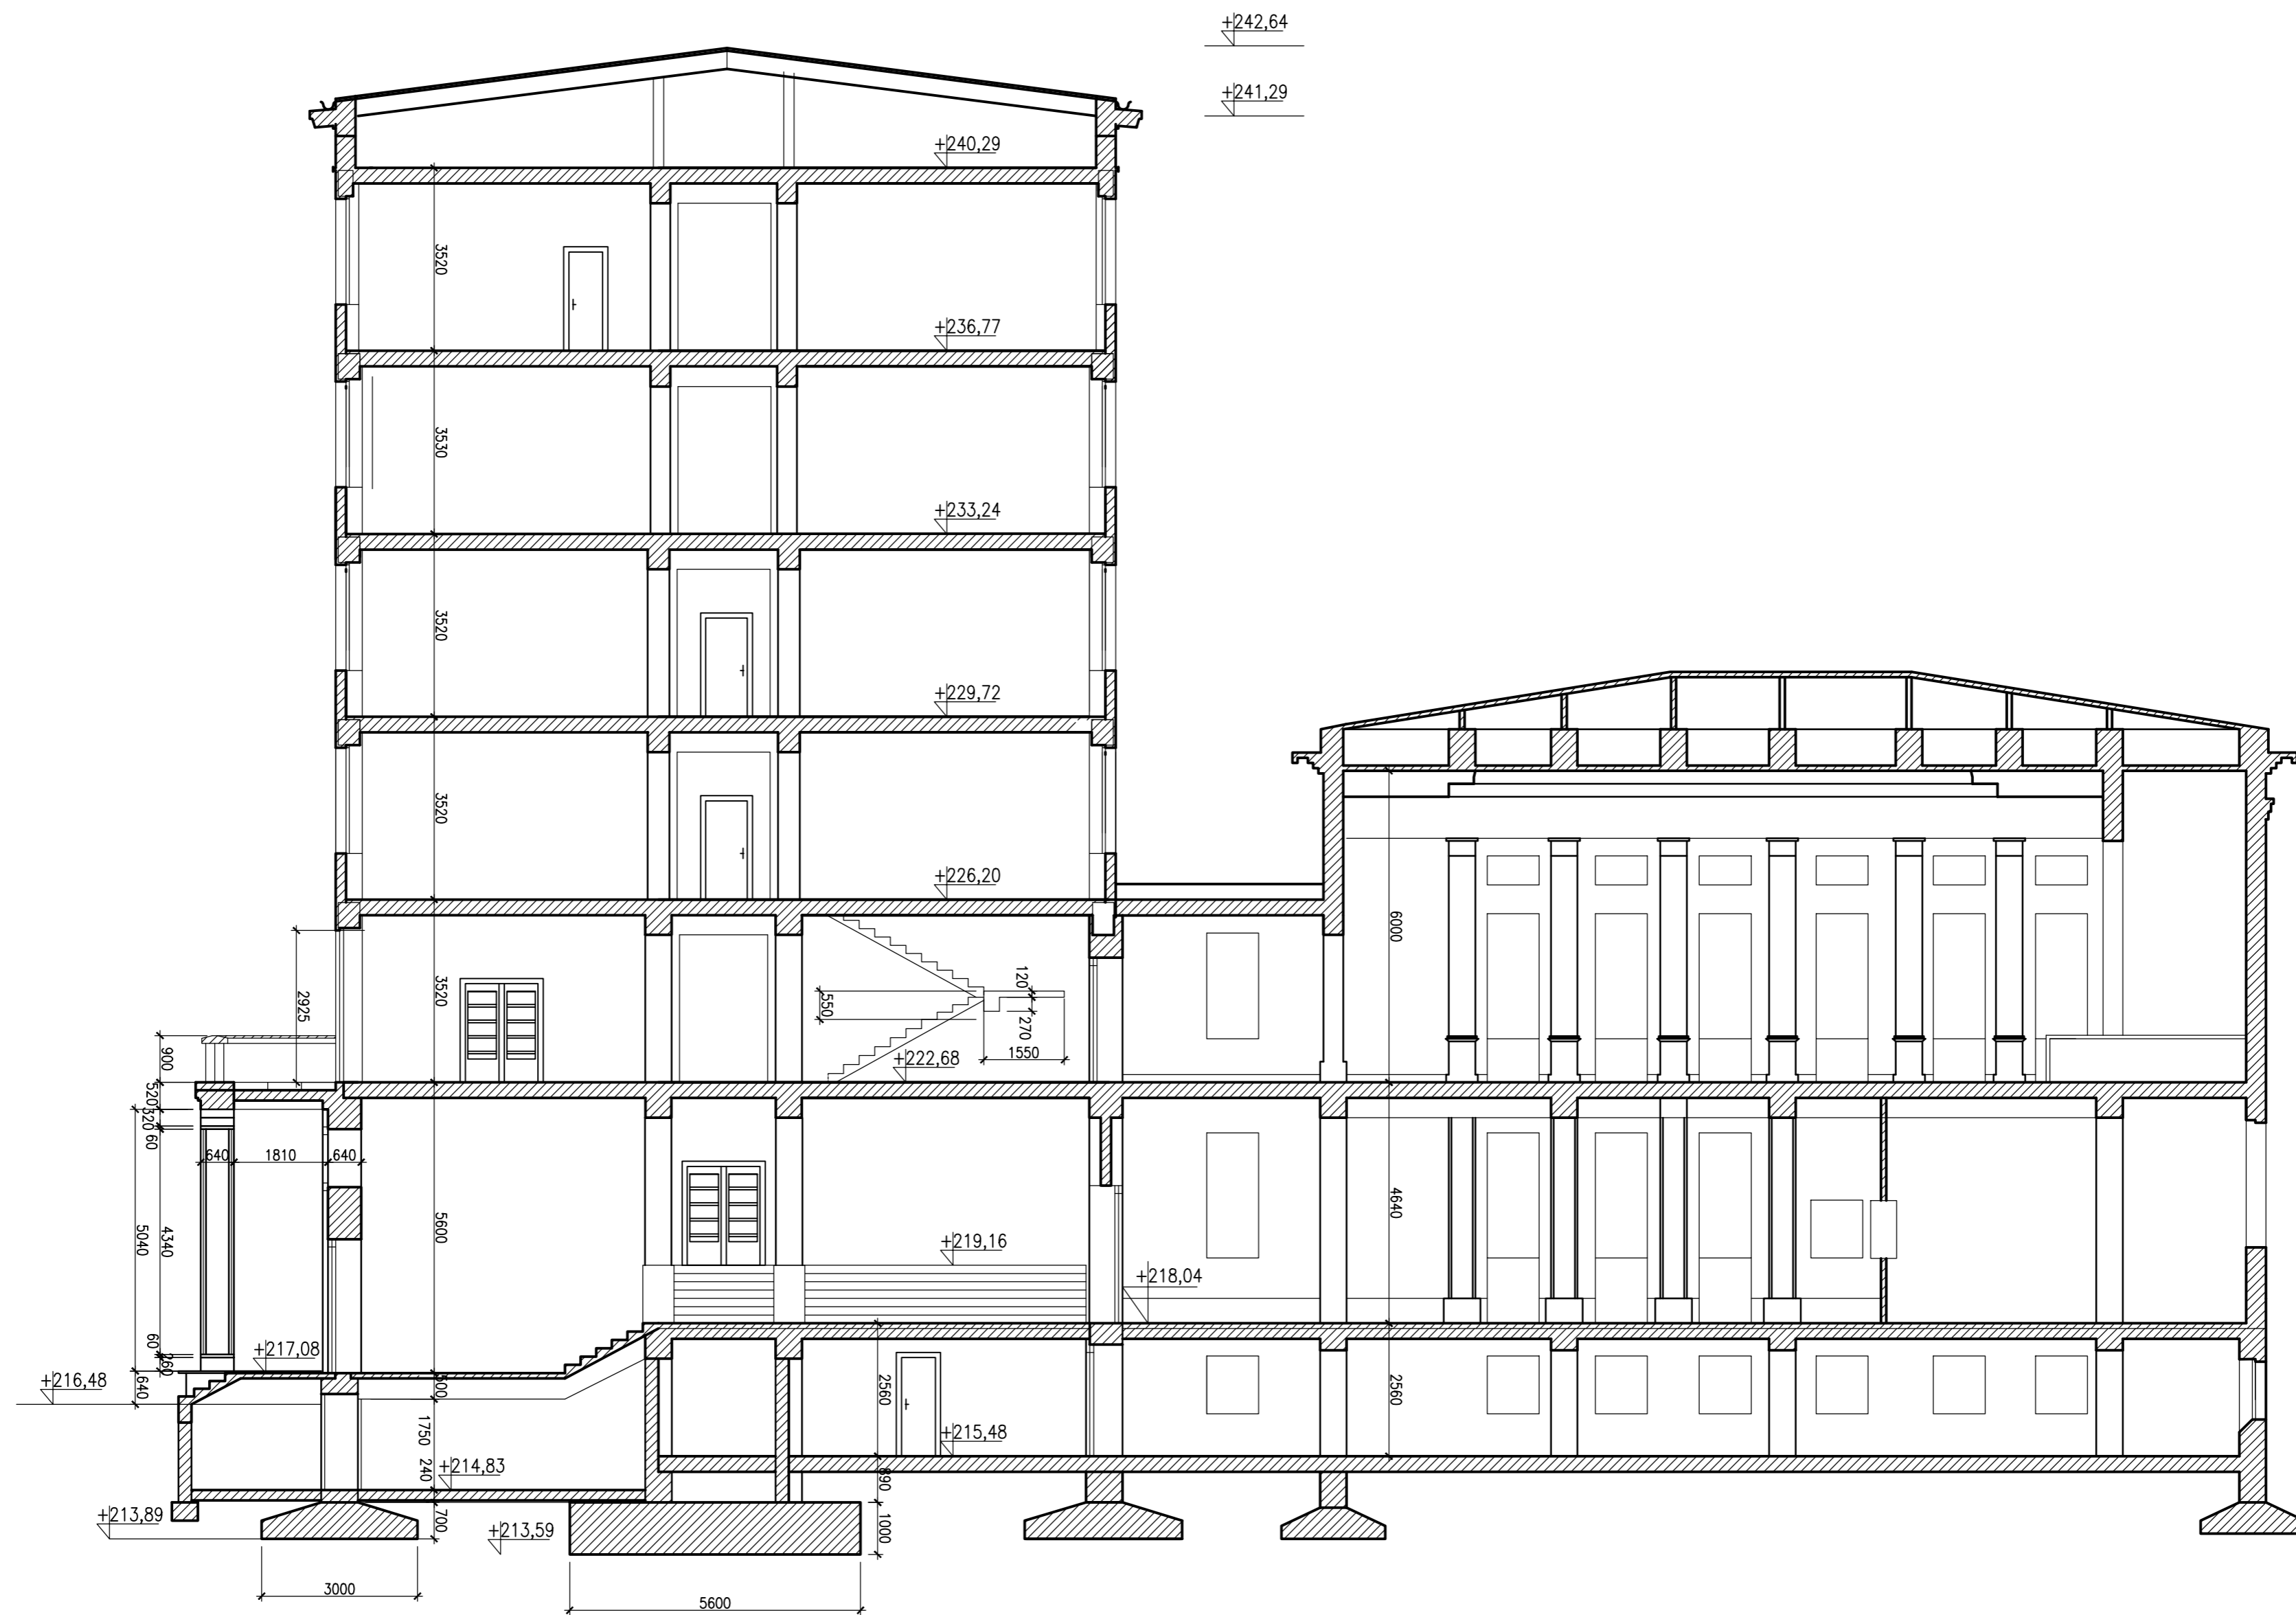

PRZEKRÓJ B-B  
1:100

10cm